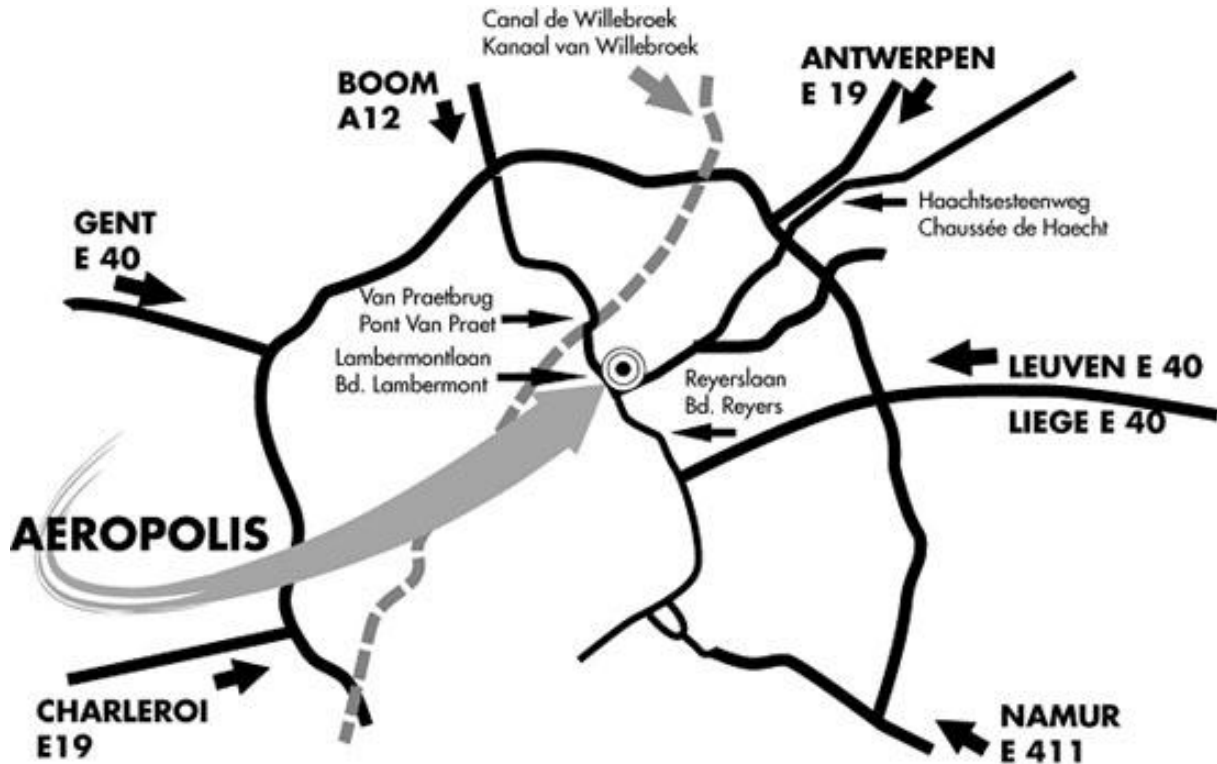

## Hoe Aeropolis II bereiken ?

Aeropolis II  
Urbain Britsierslaan 5  
1030 Brussel

## Met het openbaar vervoer

NMBS-stations :

### Station Schaarbeek

Het station van Schaarbeek is het dichtstbij gelegen station (+/- 15 min wandelafstand). Aan het station kan u MIVB tram 24 nemen richting Vanderkindere tot aan de halte Paul Brien ziekenhuis.

### Centraal Station

- 1) Met de metro tot aan de halte Montgomery en vervolgens MIVB tram 23 richting Vanderkindere tot aan de halte Paul Brien ziekenhuis.
- 2) Met de MIVB bus 66 richting Tol tot aan de halte op de Lambermontlaan.